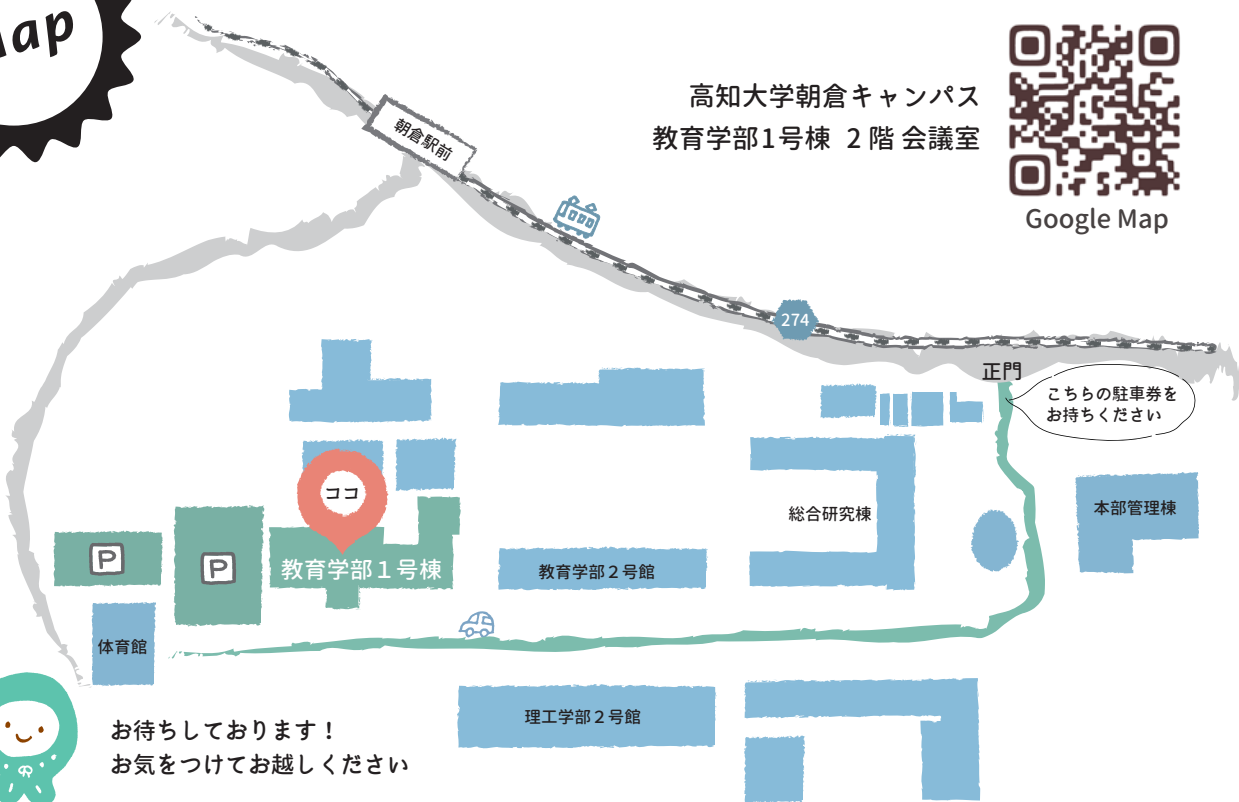

# アプリ操作 大説明会

4月18日(土)

10:00~12:00

Map

高知大学朝倉キャンパス  
教育学部1号棟 2階 会議室

Google Map

お待ちしております！  
お気をつけてお越しください